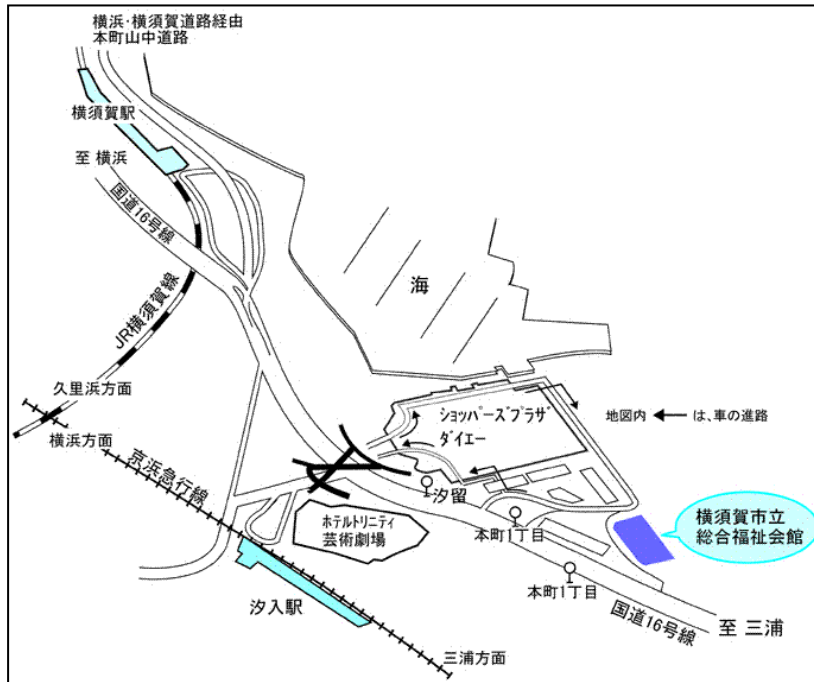

会場へのアクセス

横須賀市総合福祉会館

所在地 横須賀市本町2-1

電話 046-821-1300

交通案内

京急『汐入駅』から徒歩6分

JR『横須賀駅』から徒歩8分

京急バス『本町一丁目』から徒歩3分

横浜市旭区 スカウト会館

所在地 横浜市旭区中尾 2-1-14

電話・FAX 045-365-3202

交通案内

相鉄線『二俣川駅』

バス：『旭高校』行き

『ニュータウン第2』下車

徒歩：『二俣川駅北口』より15分

バス通りを歩行

おだわらし市民交流センターUMECO

小田原駅から徒歩約2分です。

所在地 小田原市栄町一丁目

1番27号

(小田原駅東口駐車場1階)

電話 0465-24-6611

(お願い)

各会場とも公共交通機関をご利用ください