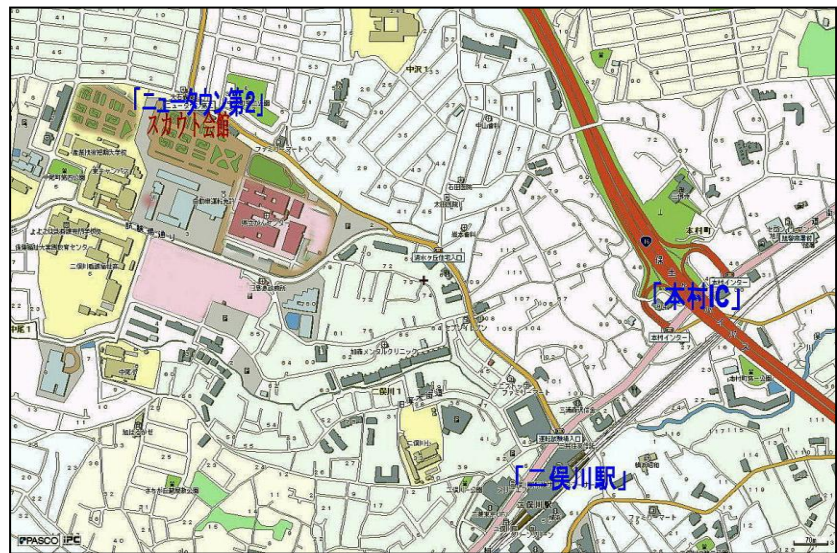

おだわらし市民交流センターUMECO

小田原駅から徒歩約2分です。

所在地 小田原市栄町一丁目

1番27号

(小田原駅東口駐車場1階)

電話 0465-24-6611